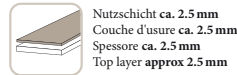

STUDIOPARK

1700 x 150 x 9.5 mm

Eiche | Chêne | Rovere | Oak

Mandorla | 15

Artikel | Article | Articolo | Article

- | | |
|-----------|---|
| 1004 3085 | gebürstet, B-Protect®, 2-seitig gefast |
| 1004 3087 | tief gebürstet, naturgeölt, 2-seitig gefast |
| 1004 3085 | brossé, B-Protect®, chanfreiné sur 2 côtés |
| 1004 3087 | brossé en profondeur, huilé naturel, chanfreiné sur 2 côtés |
| 1004 3085 | spazzolatura, B-Protect®, bisellato su 2 lati |
| 1004 3087 | spazzolatura profonda, olio naturale, bisellato su 2 lati |
| 1004 3085 | brushed, B-Protect®, beveled on 2 sides |
| 1004 3087 | deep brushed, natural oiled, beveled on 2 sides |

DE
Parkett ist ein Naturprodukt. Das Bild auf der Vorderseite zeigt den Holzcharakter in einem durchschnittlichen Quadratmeter und ist nicht farbverbindlich.

FR
Le parquet est un produit naturel. La photo sur la première page présente le caractère du bois en un mètre carré moyens, les couleurs ne sont pas contractuelles.